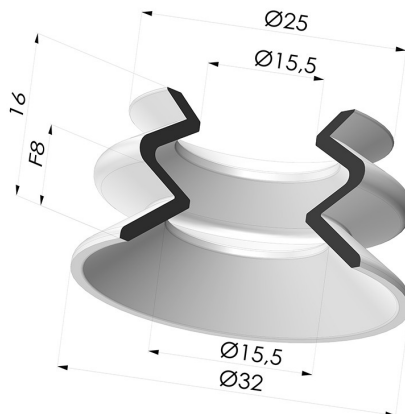

**INFORMACIÓN TÉCNICA**

<b>Altura (en mm) :</b>	16
<b>Categoría :</b>	Fuelles
<b>Diámetro alto :</b>	15.5 mm
<b>Diámetro del labio :</b>	32 mm
<b>Diámetro interior del cuello :</b>	15.5 mm
<b>Flecha :</b>	8 mm
<b>Forma :</b>	1,5 fuelles
<b>Fuerza horizontal :</b>	32 N
<b>Fuerza vertical :</b>	16 N
<b>Gama :</b>	Ventosa
<b>Número de fuelles :</b>	1,5 fuelles
<b>Serie :</b>	VCS 1

**Variantes:**

Referencia de la variante:

**VCS 1 30C**

- Color: Azul
- Dureza Shore: SH50
- Materiales: Vinilo