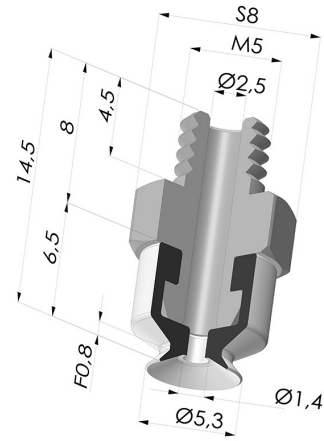

### INFORMACIÓN TÉCNICA

Altura (en mm) :	14.5
Categoría :	Planos
Diámetro del labio :	5.3 mm
Diámetro interior del cuello :	M5
Flecha :	0.8 mm
Forma :	Plana
Fuerza horizontal :	1 N
Fuerza vertical :	0.5 N
Gama :	Ventosa
Número de fuelles :	0.5 fuelle
Serie :	PFTM

#### **PFTM 5ASLT M5M**

- Color: Translúcido
- Dureza Shore: SH60
- Materiales: Silicona

#### **Ventosa Plana Serie PFG Ø 5.3 mm**

Referencia del producto: PFG 05A-- A

#### **Conexión Desmontable Macho M5**

Referencia del producto: FTM 5A M5