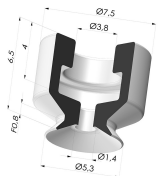

Productos relacionados:

Ventosa Plana Serie PFG Ø 5.3 mm

Referencia del producto: PFG 05A-- A

Conexión Desmontable Macho M5

Referencia del producto: FTM 5A M5