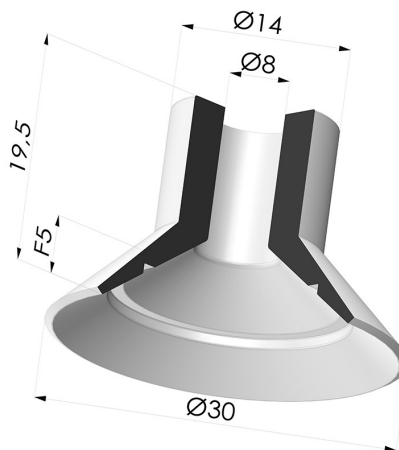

INFORMACIÓN TÉCNICA

Altura (en mm) :	19.5
Categoría :	Planos
Diámetro del labio :	30 mm
Diámetro interior del cuello :	8 mm
Flecha :	5 mm
Forma :	Plana
Fuerza horizontal :	30 N
Fuerza vertical :	15 N
Gama :	Ventosa
Número de fuelles :	0.5 fuelle
Serie :	7

Variantes:

Referencia de la variante:
78 30CN A

- Color: Marrón certificación alimentaria FDA
- Dureza Shore: SH35
- Materiales: Caucho natural

Referencia de la variante:
78 30SL/RV A

- Color: Rojo certificación alimentaria CE
- Dureza Shore: SH60
- Materiales: Silicona

Referencia de la variante:
78 30NR A

- Color: Gris
- Dureza Shore: SH50
- Materiales: Caucho natural

Productos relacionados:

Conexión Desmontable Hembra G1/4"

Referencia del producto: DS

Conexión Desmontable Macho G1/4"