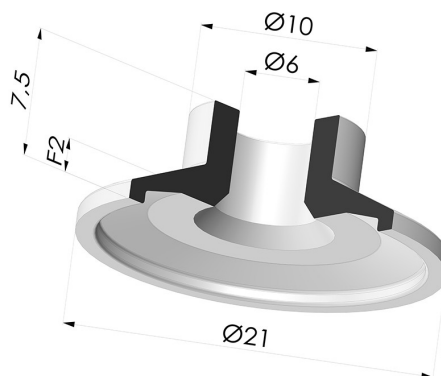

INFORMACIÓN TÉCNICA

Altura (en mm) :	7.5
Categoría :	Planos
Diámetro alto :	6 mm
Diámetro del labio :	21 mm
Diámetro interior del cuello :	6 mm
Flecha :	2 mm
Forma :	Plana
Fuerza horizontal :	16 N
Fuerza vertical :	8 N
Gama :	Ventosa
Número de fuelles :	0.5 fuelle
Serie :	7

Variantes:

Referencia de la variante:

72A 21CN A

- Color: Marrón certificación alimentaria FDA
 - Dureza Shore: SH35
 - Materiales: Caucho natural