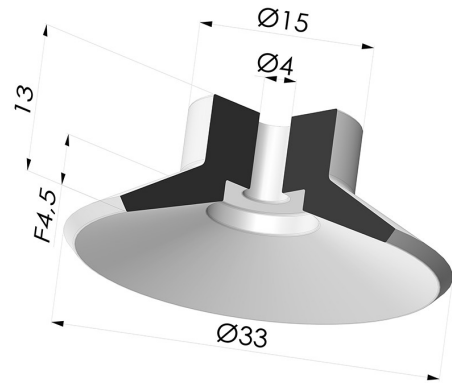

### INFORMACIÓN TÉCNICA

Altura (en mm) :	13
Categoría :	Planos
Diámetro del labio :	33 mm
Diámetro interior del cuello :	4 mm
Flecha :	4.5 mm
Forma :	Plana
Fuerza horizontal :	35 N
Fuerza vertical :	17 N
Gama :	Ventosa
Número de fuelles :	0.5 fuelle
Serie :	7

### Variantes:

Referencia de la variante:

**70C 34CN A**

- Color: Marrón certificación alimentaria FDA
  - Dureza Shore: SH35
- Materiales: Caucho natural

Referencia de la variante:

**70C 34NR A**

- Color: Gris
- Materiales: Caucho natural