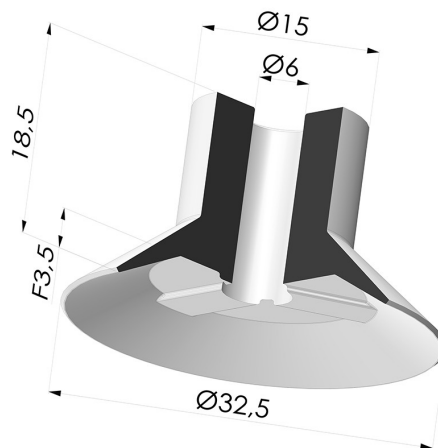

### INFORMACIÓN TÉCNICA

Altura (en mm) :	18.5
Categoría :	Planos
Diámetro del labio :	32.5 mm
Diámetro interior del cuello :	6 mm
Flecha :	3.5 mm
Forma :	Plana
Fuerza horizontal :	36 N
Fuerza vertical :	18 N
Gama :	Ventosa
Número de fuelles :	0.5 fuelle
Serie :	7

### Variantes:

Referencia de la variante:

**70A 34PU A**

- Color: Azul
- Dureza Shore: SH60
- Materiales: Poliuretano

#### Conexión Desmontable Hembra G1/8"

Referencia del producto: F18C12L22.5

#### Inserto Desmontable Macho G1/8"

Referencia del producto: M18C12L22.5