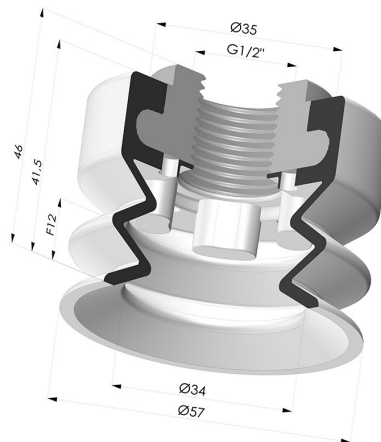

INFORMACIÓN TÉCNICA

Altura (en mm) :	46
Categoría :	Fuelles
Diámetro del labio :	57 mm
Diámetro interior del cuello :	G1/2"
Flecha :	12 mm
Forma :	1,5 fuelles
Fuerza horizontal :	58 N
Fuerza vertical :	116 N
Gama :	Ventosa
Número de fuelles :	1,5 fuelles
Serie :	VCS 1

Variantes:

Referencia de la variante:

VCS 1 57A

- Color: Azul
- Dureza Shore: SH50
- Materiales: Vinilo