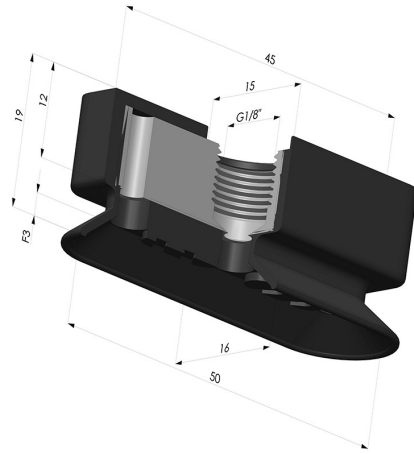

**INFORMACIÓN TÉCNICA**

<b>Altura (en mm) :</b>	19
<b>Ancho :</b>	16mm
<b>Categoría :</b>	Oblongos
<b>Diámetro interior del cuello :</b>	Femelle G1/8"
<b>Flecha :</b>	3mm
<b>Forma :</b>	Oblonga
<b>Fuerza horizontal :</b>	40N
<b>Fuerza vertical :</b>	20N
<b>Gama :</b>	Ventosa
<b>Longitud :</b>	50mm
<b>Número de fuelles :</b>	0.5 fuelle
<b>Serie :</b>	4RP

**Variantes:**

Referencia de la variante:

**4RP 52NI A**

- Dureza Shore: SH70
- Materiales: Nitrilo