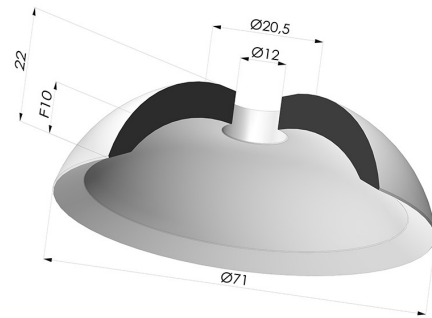

INFORMACIÓN TÉCNICA

Altura (en mm) :	22
Categoría :	Planos
Diámetro del labio :	71 mm
Diámetro exterior :	71 mm
Diámetro interior del cuello :	12 mm
Flecha :	10 mm
Forma :	Plana
Fuerza horizontal :	178 N
Fuerza vertical :	89 N
Gama :	Ventosa
Número de fuelles :	0.5 fuelle
Serie :	7

Variantes:

- Color: Marrón certificación alimentaria FDA
 - Dureza Shore: SH35
 - Materiales: Caucho natural