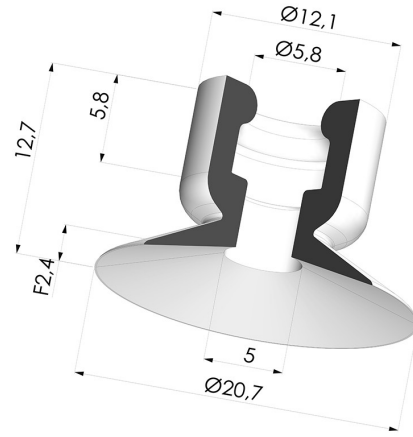

**INFORMACIÓN TÉCNICA**

<b>Altura (en mm) :</b>	13
<b>Categoría :</b>	Planos
<b>Diámetro del labio :</b>	20.7 mm
<b>Diámetro exterior :</b>	21 mm
<b>Diámetro interior del cuello :</b>	6 mm
<b>Flecha :</b>	2.4 mm
<b>Forma :</b>	Plana
<b>Fuerza horizontal :</b>	15 N
<b>Fuerza vertical :</b>	7.5 N
<b>Gama :</b>	Ventosa
<b>Número de fuelles :</b>	0.5 fuelle
<b>Serie :</b>	7

**Variantes:**

Referencia de la variante:

**79 20PARA A**

- Color: Naranja
- Dureza Shore: SH60
- Materiales: Caucho natural