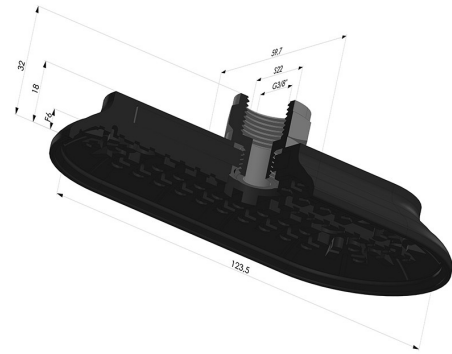

**INFORMACIÓN TÉCNICA**

<b>Altura (en mm) :</b>	32
<b>Ancho :</b>	60mm
<b>Categoría :</b>	Oblongos
<b>Diámetro interior del cuello :</b>	Femelle G3/8"
<b>Flecha :</b>	6mm
<b>Forma :</b>	Oblonga
<b>Fuerza horizontal :</b>	300N
<b>Fuerza vertical :</b>	150N
<b>Gama :</b>	Ventosa
<b>Longitud :</b>	124mm
<b>Número de fuelles :</b>	0.5 fuelle
<b>Serie :</b>	4RP

**Variantes:**

Referencia de la variante:

**4RP 122NI F38**

- Dureza Shore: SH70
- Materiales: Nitrilo