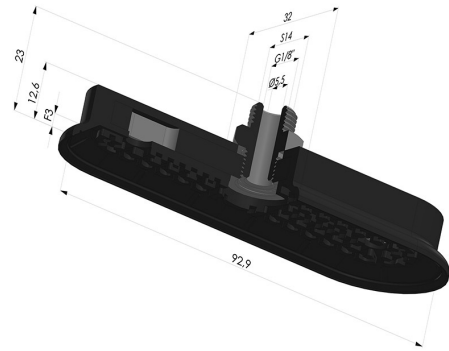

**INFORMACIÓN TÉCNICA**

<b>Altura (en mm) :</b>	23
<b>Ancho :</b>	32mm
<b>Categoría :</b>	Oblongos
<b>Diámetro interior del cuello :</b>	Macho G1/4"
<b>Flecha :</b>	3mm
<b>Forma :</b>	Oblonga
<b>Fuerza horizontal :</b>	125N
<b>Fuerza vertical :</b>	63N
<b>Gama :</b>	Ventosa
<b>Longitud :</b>	93mm
<b>Número de fuelles :</b>	0.5 fuelle
<b>Serie :</b>	4RP

**Variantes:**

Referencia de la variante:

**4RP 92NI M18**

- Dureza Shore: SH70
- Materiales: Nitrilo