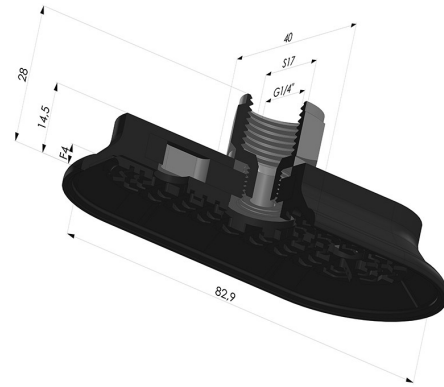

INFORMACIÓN TÉCNICA

Altura (en mm) :	28
Ancho :	40mm
Categoría :	Oblongos
Diámetro interior del cuello :	Hembra G1/4"
Flecha :	4mm
Forma :	Oblonga
Fuerza horizontal :	135N
Fuerza vertical :	67.5N
Gama :	Ventosa
Longitud :	83mm
Número de fuelles :	0.5 fuelle
Serie :	4RP

Variantes:

Referencia de la variante:

4RP 82NI F14

- Dureza Shore: SH70
- Materiales: Nitrilo