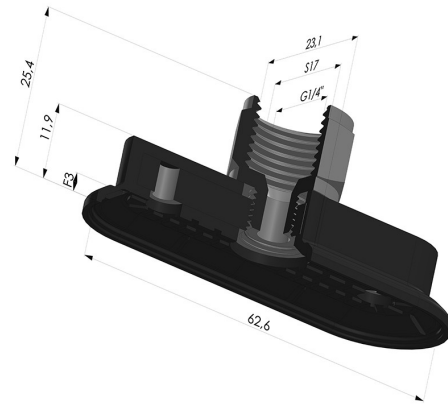

INFORMACIÓN TÉCNICA

Altura (en mm) :	25.5
Ancho :	23mm
Categoría :	Oblongos
Diámetro interior del cuello :	Hembra G1/4"
Flecha :	3mm
Forma :	Oblonga
Fuerza horizontal :	60N
Fuerza vertical :	30N
Gama :	Ventosa
Longitud :	63mm
Número de fuelles :	0.5 fuelle
Serie :	4RP

Variantes:

Referencia de la variante:

4RP 62NI F14

- Dureza Shore: SH70
- Materiales: Nitrilo