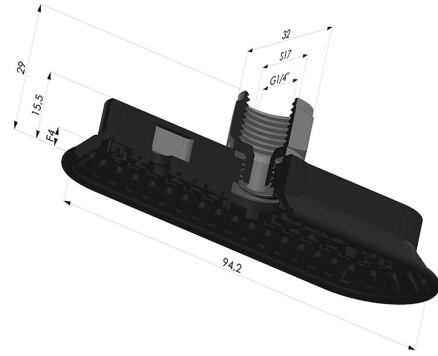

**INFORMACIÓN TÉCNICA**

<b>Altura (en mm) :</b>	29
<b>Ancho :</b>	32mm
<b>Categoría :</b>	Oblongos
<b>Diámetro interior del cuello :</b>	Hembra G1/4"
<b>Flecha :</b>	4mm
<b>Forma :</b>	Oblonga
<b>Fuerza horizontal :</b>	107N
<b>Fuerza vertical :</b>	54N
<b>Gama :</b>	Ventosa
<b>Longitud :</b>	95mm
<b>Número de fuelles :</b>	0.5 fuelle
<b>Serie :</b>	4OF

**Variantes:**

Referencia de la variante:

**4OF 90NI F14**

- Dureza Shore: SH70
- Materiales: Nitrilo