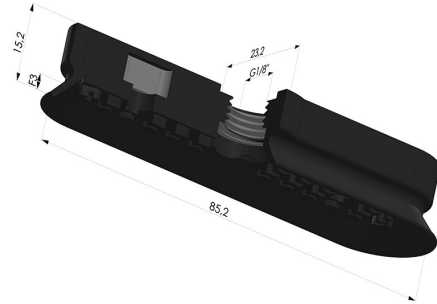

INFORMACIÓN TÉCNICA

Altura (en mm) :	15
Ancho :	23mm
Categoría :	Oblongos
Diámetro interior del cuello :	Femelle G1/8"
Flecha :	3mm
Forma :	Oblonga
Fuerza horizontal :	76N
Fuerza vertical :	38N
Gama :	Ventosa
Longitud :	85mm
Número de fuelles :	0.5 fuelle
Serie :	4OF

Variantes:

Referencia de la variante:

4OF 80NI A

- Dureza Shore: SH70
- Materiales: Nitrilo