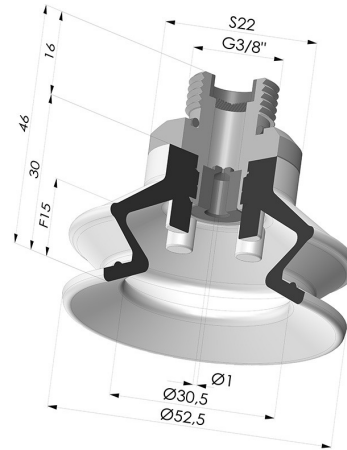

INFORMACIÓN TÉCNICA

Altura (en mm) :	46
Categoría :	Fuelles
Diámetro del labio :	52.5 mm
Diámetro interior del cuello :	Macho G3/8"
Flecha :	15 mm
Forma :	1,5 fuelles
Fuerza horizontal :	90 N
Fuerza vertical :	45 N
Gama :	Ventosa
Número de fuelles :	1,5 fuelles
Serie :	97C

Variantes:

Referencia de la variante:

97C 50PU 38D-2-GIC

- Color: Verde / Amarillo
- Dureza Shore: SH60 / SH30
- Materiales: Poliuretano