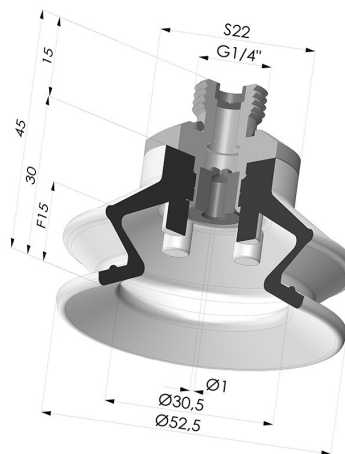

INFORMACIÓN TÉCNICA

Altura (en mm) :	45
Categoría :	Fuelles
Diámetro del labio :	52.5 mm
Diámetro interior del cuello :	Macho G1/4"
Flecha :	15 mm
Forma :	1,5 fuelles
Fuerza horizontal :	90 N
Fuerza vertical :	45 N
Gama :	Ventosa
Número de fuelles :	1,5 fuelles
Serie :	97C

Variantes:

Referencia de la variante:

97C 50PU 14D-2-GIC

- Color: Verde / Amarillo
- Dureza Shore: SH60 / SH30
- Materiales: Poliuretano