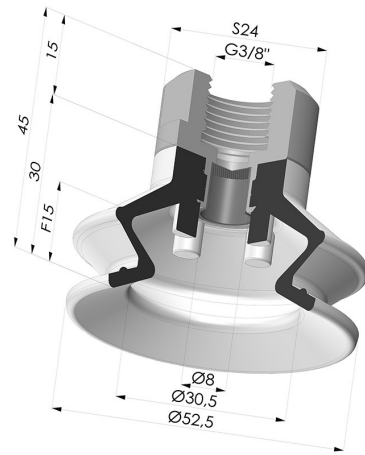

INFORMACIÓN TÉCNICA

Altura (en mm) :	45
Categoría :	Fuelles
Diámetro del labio :	52.5 mm
Diámetro interior del cuello :	Femelle G3/8"
Flecha :	15 mm
Forma :	1,5 fuelles
Fuerza horizontal :	54.5 N
Fuerza vertical :	27 N
Gama :	Ventosa
Número de fuelles :	1,5 fuelles
Serie :	97B

Variantes:

Referencia de la variante:

97B 50PU F38D-4-F

- Color: Verde
- Dureza Shore: SH60
- Materiales: Poliuretano