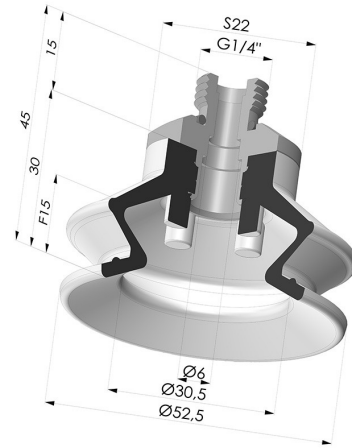

**INFORMACIÓN TÉCNICA**

<b>Altura (en mm) :</b>	45
<b>Categoría :</b>	Fuelles
<b>Diámetro del labio :</b>	52.5 mm
<b>Diámetro interior del cuello :</b>	Macho G1/4"
<b>Flecha :</b>	15 mm
<b>Forma :</b>	1,5 fuelles
<b>Fuerza horizontal :</b>	54.5 N
<b>Fuerza vertical :</b>	27 N
<b>Gama :</b>	Ventosa
<b>Número de fuelles :</b>	1,5 fuelles
<b>Serie :</b>	97B

**Variantes:**

Referencia de la variante:

**97B 50PU 14D-2**

- Color: Verde
- Dureza Shore: SH60
- Materiales: Poliuretano