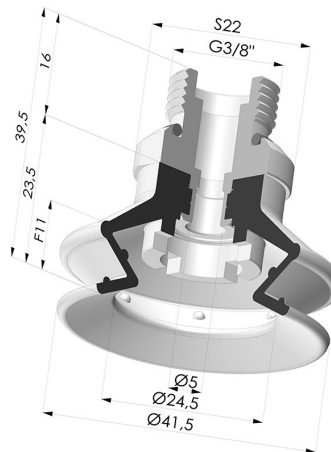

INFORMACIÓN TÉCNICA

Altura (en mm) :	39,5
Categoría :	Fuelles
Diámetro del labio :	41,5 mm
Diámetro interior del cuello :	G3/8"
Flecha :	11 mm
Forma :	1,5 fuelles
Fuerza horizontal :	54.5 N
Fuerza vertical :	28.2 N
Gama :	Ventosa
Número de fuelles :	1,5 fuelles
Serie :	97B

Variantes:

Referencia de la variante:

97B 40PU 38D-2

- Color: Verde
- Dureza Shore: SH60
- Materiales: Poliuretano