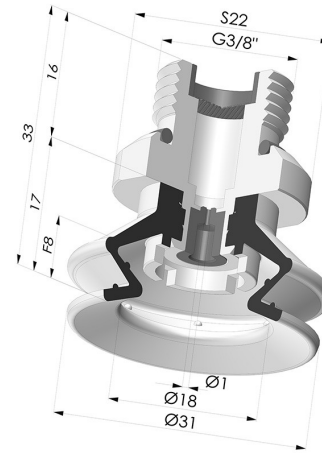

INFORMACIÓN TÉCNICA

Altura (en mm) :	33
Categoría :	Fuelles
Diámetro del labio :	31 mm
Diámetro interior del cuello :	Macho G3/8"
Flecha :	8 mm
Forma :	1,5 fuelles
Fuerza horizontal :	30 N
Fuerza vertical :	15 N
Gama :	Ventosa
Número de fuelles :	1,5 fuelles
Serie :	97B

Variantes:

Referencia de la variante:

97B 30PU 38D-2-GIC

- Color: Verde
- Dureza Shore: SH60
- Materiales: Poliuretano