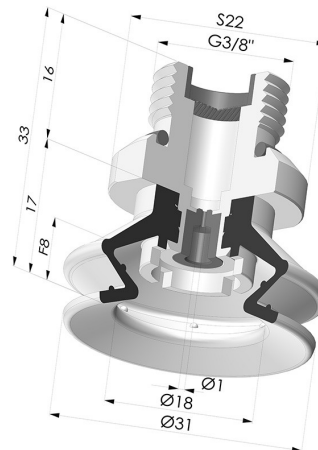

INFORMACIÓN TÉCNICA

Altura (en mm) :	33
Categoría :	Fuelles
Diámetro del labio :	31 mm
Diámetro interior del cuello :	Macho G3/8"
Flecha :	8 mm
Forma :	1,5 fuelles
Fuerza horizontal :	30 N
Fuerza vertical :	15 N
Gama :	Ventosa
Número de fuelles :	1,5 fuelles
Serie :	97B

Variantes:

Referencia de la variante:

97B 30PU 38D-2-F

- Color: Verde
- Dureza Shore: SH60
- Materiales: Poliuretano