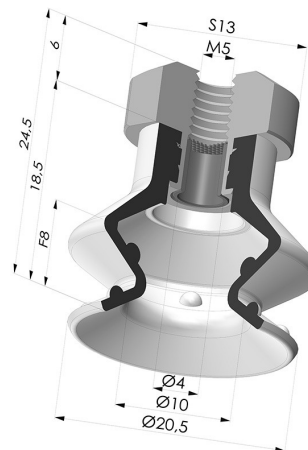

INFORMACIÓN TÉCNICA

Altura (en mm) :	24.5
Categoría :	Fuelles
Diámetro del labio :	20.4 mm
Diámetro interior del cuello :	M5
Flecha :	8 mm
Forma :	1,5 fuelles
Fuerza horizontal :	13 N
Fuerza vertical :	6.5 N
Gama :	Ventosa
Número de fuelles :	1,5 fuelles
Serie :	97B

Variantes:

Referencia de la variante:

97B 20PU FM5F

- Color: Verde
- Dureza Shore: SH60
- Materiales: Poliuretano