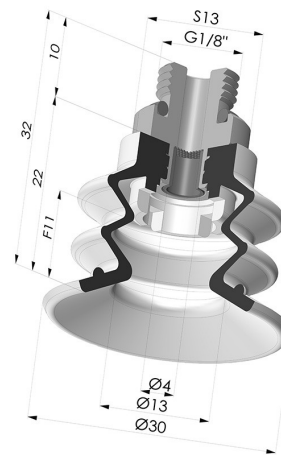

INFORMACIÓN TÉCNICA

Altura (en mm) :	32
Categoría :	Fuelles
Diámetro del labio :	30 mm
Diámetro interior del cuello :	Macho G1/8"
Flecha :	11 mm
Forma :	2,5 Fuelles
Fuerza horizontal :	28 N
Fuerza vertical :	14 N
Gama :	Ventosa
Número de fuelles :	2,5 fuelles
Serie :	96B

Variantes:

Referencia de la variante:

96B 30PU M18D-4-F

- Color: Verde
- Dureza Shore: SH60
- Materiales: Poliuretano