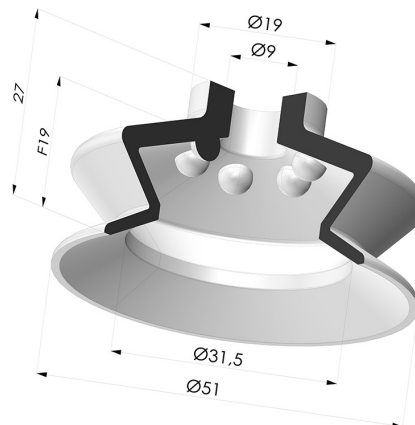

INFORMACIÓN TÉCNICA

Altura (en mm) :	27
Categoría :	Fuelles
Color :	azul
Diámetro alto :	9.5 mm
Diámetro del labio :	51 mm
Diámetro interior del cuello :	9 mm
Dureza Shore :	SH50
Flecha :	19 mm
Forma :	1,5 fuelles
Fuerza horizontal :	85 N
Fuerza vertical :	43 N
Gama :	Ventosa
Materiales :	Vinilo
Número de fuelles :	1,5 fuelles
Serie :	VCS 1

Variantes:

Referencia de la variante:

VCS 1 51B

- Color: Azul
- Dureza Shore: SH50
- Materiales: Vinilo

Productos relacionados:

Conexión Desmontable Hembra G1/4"
Referencia del producto: D

Conexión Desmontable Macho G1/4"
Referencia del producto: E

Conexión Desmontable Hembra G1/8"
Referencia del producto: H

Conexión Desmontable Macho G1/8"
Referencia del producto: I

Inserto Desmontable Macho M6
Referencia del producto: M6C17