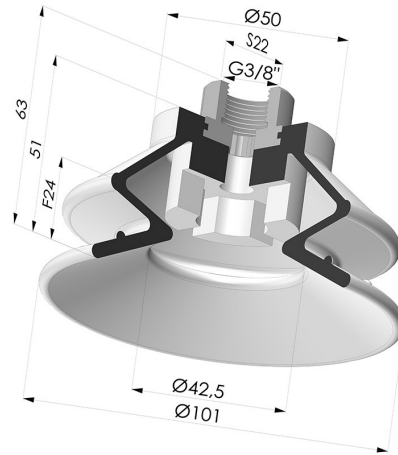

INFORMACIÓN TÉCNICA

Altura (en mm) :	63
Altura (en mm) :	63
Categoría :	Fuelles
Diámetro del labio :	100 mm
Diámetro interior del cuello :	Femelle G3/8"
Flecha :	24 mm
Forma :	1,5 fuelles
Fuerza horizontal :	325 N
Fuerza vertical :	162 N
Gama :	Ventosa
Número de fuelles :	1,5 fuelles
Serie :	97B

Variantes:

Referencia de la variante:

97B 100PU F38

- Color: Verde
- Dureza Shore: SH60
- Materiales: Poliuretano