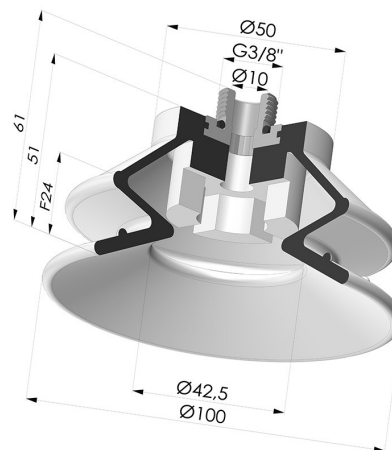

INFORMACIÓN TÉCNICA

Altura (en mm) :	61
Categoría :	Fuelles
Diámetro del labio :	100 mm
Diámetro interior del cuello :	Macho G3/8"
Flecha :	24 mm
Forma :	1,5 fuelles
Fuerza horizontal :	325 N
Fuerza vertical :	162 N
Gama :	Ventosa
Número de fuelles :	1,5 fuelles
Serie :	97B

Variantes:

Referencia de la variante:

97B 100PU M38

- Color: Verde
- Dureza Shore: SH60
- Materiales: Poliuretano