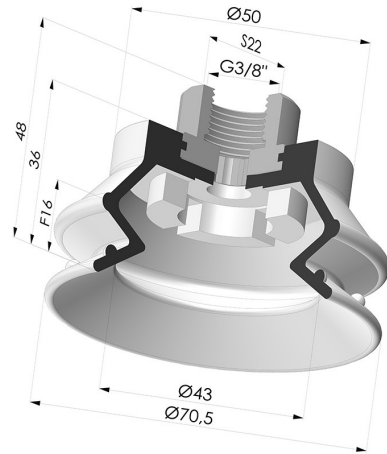

INFORMACIÓN TÉCNICA

Altura (en mm) :	48
Categoría :	Fuelles
Diámetro del labio :	70 mm
Diámetro interior del cuello :	Femelle G3/8"
Flecha :	16 mm
Forma :	1,5 fuelles
Fuerza horizontal :	177 N
Fuerza vertical :	88 N
Gama :	Ventosa
Número de fuelles :	1,5 fuelles
Serie :	97B

Variantes:

Referencia de la variante:

97B 70PU F38

- Color: Verde
- Dureza Shore: SH60
- Materiales: Poliuretano