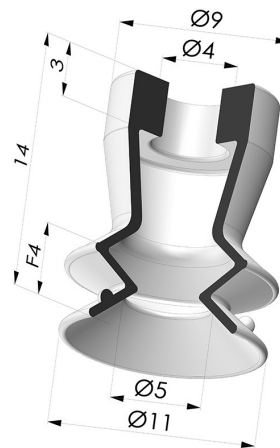

INFORMACIÓN TÉCNICA

Altura (en mm) :	14
Categoría :	Fuelles
Diámetro del labio :	11 mm
Diámetro interior del cuello :	4mm
Flecha :	4 mm
Forma :	1,5 fuelles
Fuerza horizontal :	4 N
Fuerza vertical :	2 N
Gama :	Ventosa
Número de fuelles :	1,5 fuelles
Serie :	97B

Variantes:

Referencia de la variante:

97B 10PU A

- Color: Verde
- Dureza Shore: SH60
- Materiales: Poliuretano