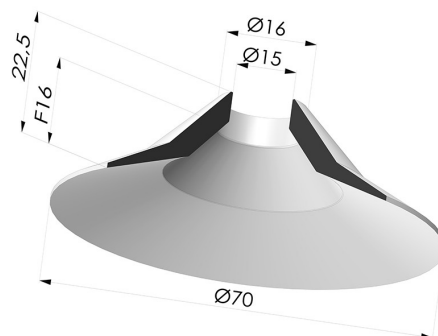

### INFORMACIÓN TÉCNICA

Altura (en mm) :	22.5
Categoría :	Planos
Diámetro alto :	15 mm
Diámetro del labio :	70 mm
Diámetro interior del cuello :	15 mm
Flecha :	16 mm
Forma :	Plana
Fuerza horizontal :	175 N
Fuerza vertical :	87.5 N
Gama :	Ventosa
Número de fuelles :	0.5 fuelle
Serie :	7

### Variantes:

Referencia de la variante:

**7 70CN A**

- Color: Marrón
- Dureza Shore: SH40
- Materiales: Caucho natural

### Productos relacionados:

**Tornillo G1/4" - ØCabeza 24MM - L 23MM**

Referencia del producto: M14T27L23