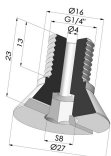

### INFORMACIÓN TÉCNICA

Altura (en mm) :	22.5
Categoría :	Planos
Diámetro alto :	15 mm
Diámetro del labio :	70 mm
Diámetro interior del cuello :	15 mm
Flecha :	16 mm
Forma :	Plana
Fuerza horizontal :	175 N
Fuerza vertical :	87.5 N
Gama :	Ventosa
Número de fuelles :	0.5 fuelle
Serie :	7

### Productos relacionados:

**Tornillo G1/4" - ØCabeza 24MM - L 23MM**

Referencia del producto: M14T27L23