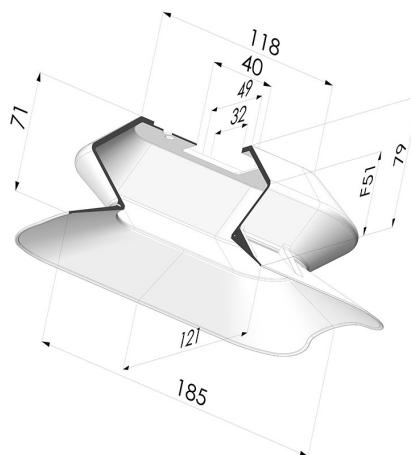

INFORMACIÓN TÉCNICA

Altura (en mm) :	79
Ancho :	121 mm
Categoría :	Oblongos
Diámetro interior del cuello :	40x32 mm
Flecha :	51 mm
Forma :	Oblonga
Fuerza horizontal :	1024 N
Fuerza vertical :	512 N
Gama :	Ventosa
Longitud :	185 mm
Masa :	138.6 g
Número de fuelles :	1,5 fuelles
Serie :	4PA
Volumen :	722.27 cm ³

Variantes:

Referencia de la variante:

4PA19012565SLBLEUA

- Color: Azul certificación alimentaria CE
- Materiales: Silicona