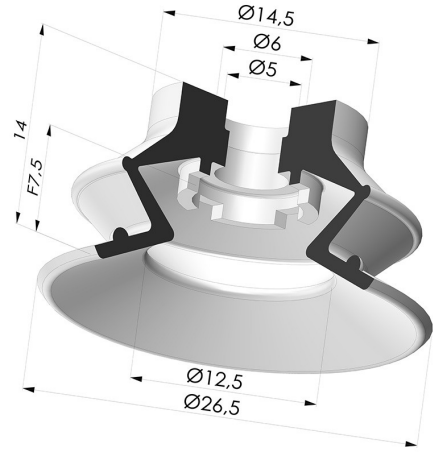

INFORMACIÓN TÉCNICA

Altura (en mm) :	14
Categoría :	Fuelles
Diámetro del labio :	26.5 mm
Diámetro interior del cuello :	5mm
Flecha :	7.5 mm
Forma :	1,5 fuelles
Fuerza horizontal :	22 N
Fuerza vertical :	11 N
Gama :	Ventosa
Número de fuelles :	1,5 fuelles
Serie :	97B

Variantes:

Referencia de la variante:

97B 25PU A

- Color: Verde
- Dureza Shore: SH60
- Materiales: Poliuretano