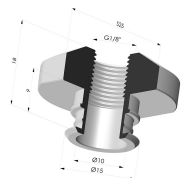

INFORMACIÓN TÉCNICA

Altura (en mm) :	51
Categoría :	Fuelles
Diámetro alto :	Hembra G1/8"
Diámetro del labio :	41 mm
Diámetro interior del cuello :	Femelle G1/8"
Flecha :	15 mm
Forma :	Fuelle de 4.5"
Fuerza horizontal :	60 N
Fuerza vertical :	30 N
Gama :	Ventosa
Número de fuelles :	4,5 fuelles
Serie :	95-2

Variantes:

Referencia de la variante:

95-2 40SL 18D-2

- Color: Rojo certificación alimentaria CE
- Dureza Shore: SH40
- Materiales: Silicona

Productos relacionados:

Conexión Desmontable Hembra 1/8G

Referencia del producto: 9G18-2