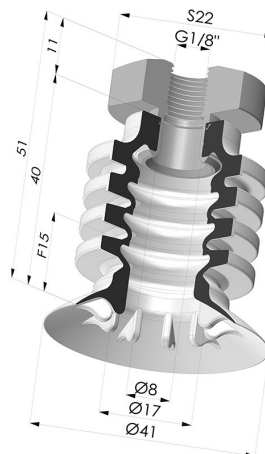

INFORMACIÓN TÉCNICA

Altura (en mm) :	51
Categoría :	Fuelles
Diámetro alto :	Hembra G1/8"
Diámetro del labio :	41 mm
Diámetro interior del cuello :	Femelle G1/8"
Flecha :	15 mm
Forma :	Fuelle de 4.5"
Fuerza horizontal :	60 N
Fuerza vertical :	30 N
Gama :	Ventosa
Número de fuelles :	4,5 fuelles
Serie :	95-2

Variantes:

Referencia de la variante:

95-2 40SL 18D-2

- Color: Rojo certificación alimentaria CE
- Dureza Shore: SH40
- Materiales: Silicona

Productos relacionados:

Conexión Desmontable Hembra 1/8G

Referencia del producto: 9G18-2