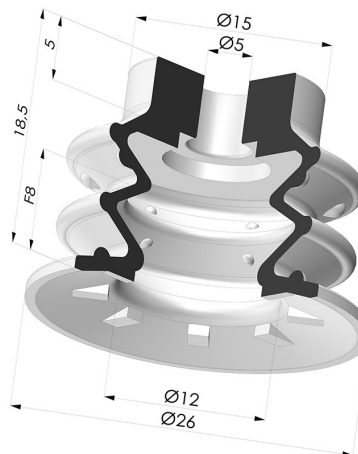

INFORMACIÓN TÉCNICA

Altura (en mm) :	18.5
Categoría :	Fuelles
Diámetro del labio :	26 mm
Diámetro interior del cuello :	5mm
Flecha :	9 mm
Forma :	2,5 Fuelles
Fuerza horizontal :	21.5 N
Fuerza vertical :	11 N
Gama :	Ventosa
Número de fuelles :	2,5 fuelles
Serie :	96

Variantes:

Referencia de la variante:

96 25-2CN A

- Color: Marrón certificación alimentaria FDA
 - Dureza Shore: SH35
- Materiales: Caucho natural

Referencia de la variante:

96 25-2VI A

- Color: Azul
 - Dureza Shore: SH50
- Materiales: Vinilo