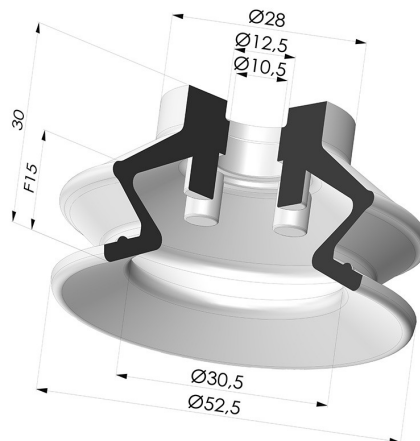

INFORMACIÓN TÉCNICA

Altura (en mm) :	30
Categoría :	Fuelles
Diámetro del labio :	52.5 mm
Diámetro interior del cuello :	10.5mm
Flecha :	15 mm
Forma :	1,5 fuelles
Fuerza horizontal :	90 N
Fuerza vertical :	45 N
Gama :	Ventosa
Número de fuelles :	1,5 fuelles
Serie :	97B

Variantes:

Referencia de la variante:

97B 50PU A

- Color: Verde
- Dureza Shore: SH60
- Materiales: Poliuretano