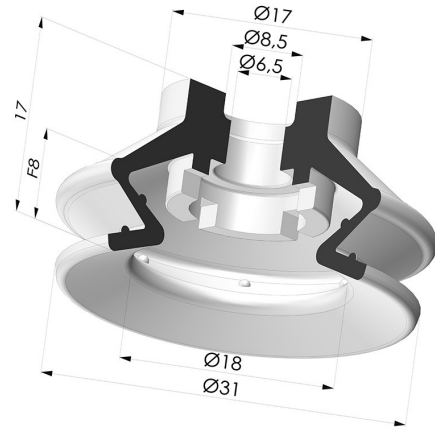

INFORMACIÓN TÉCNICA

Altura (en mm) :	17
Categoría :	Fuelles
Diámetro del labio :	31 mm
Diámetro interior del cuello :	6.5mm
Flecha :	8 mm
Forma :	1,5 fuelles
Fuerza horizontal :	30 N
Fuerza vertical :	15 N
Gama :	Ventosa
Número de fuelles :	1,5 fuelles
Serie :	97B

Variantes:

Referencia de la variante:

97B 30PU A

- Color: Verde
- Dureza Shore: SH60
- Materiales: Poliuretano