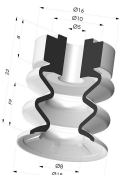

INFORMACIÓN TÉCNICA

Altura (en mm) :	22
Categoría :	Fuelles
Diámetro del labio :	18.1 mm
Diámetro interior del cuello :	5mm
Flecha :	9 mm
Forma :	2,5 Fuelles
Fuerza horizontal :	12 N
Fuerza vertical :	6 N
Gama :	Ventosa
Número de fuelles :	2,5 fuelles
Serie :	8TR

Variantes:

Referencia de la variante:

8TR-2 18NRB A

- Color: Azul
- Dureza Shore: SH70
- Materiales: Caucho natural

Productos relacionados:

Ventosa 2.5 Fuelles Serie 8TR Ø 18.1MM

Referencia del producto: 8TR 18-- A

Inserto desmontable Macho M8

Referencia del producto: M8C SPGIC