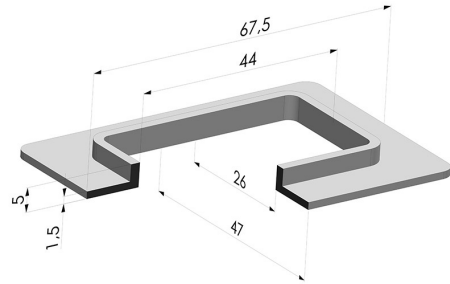

INFORMACIÓN TÉCNICA

Altura (en mm) :	4.5
Ancho :	47 mm
Categoría :	Rectangulares
Diámetro interior del cuello :	51x24 mm
Flecha :	0
Forma :	Rectangular
Fuerza horizontal :	55.5 N
Fuerza vertical :	27.75 N
Gama :	Ventosa
Longitud :	74 mm
Masa :	4.3 g
Número de fuelles :	ninguno
Serie :	4,00 F
Volumen :	5.49 cm ³

Variantes:

Referencia de la variante:

4FG 47 74 4.5CN A

- Color: Marrón certificación alimentaria FDA
 - Dureza Shore: SH35
- Materiales: Caucho natural