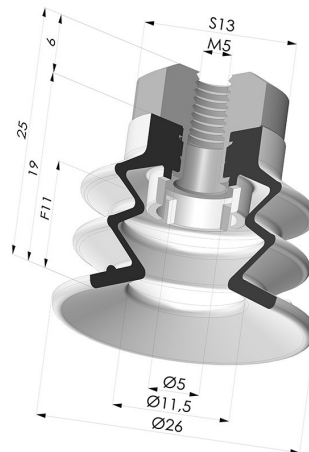

INFORMACIÓN TÉCNICA

Altura (en mm) :	25
Categoría :	Fuelles
Diámetro del labio :	25 mm
Diámetro interior del cuello :	M5
Flecha :	11 mm
Forma :	2,5 Fuelles
Fuerza horizontal :	22 N
Fuerza vertical :	11 N
Gama :	Ventosa
Número de fuelles :	2,5 fuelles
Serie :	96C

Variantes:

Referencia de la variante:
96C 25PU FM5

- Color: Verde / Amarillo
- Dureza Shore: SH60 / SH30
- Materiales: Poliuretano

Productos relacionados:

Conexión Desmontable Hembra M5

Referencia del producto: 9PM5-2

Ventosa 2.5 Fuelles Serie 96C Ø 20MM

Referencia del producto: 96C 20-- A