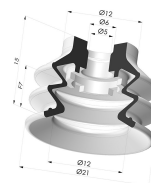

INFORMACIÓN TÉCNICA

Altura (en mm) :	25
Categoría :	Fuelles
Diámetro del labio :	25 mm
Diámetro interior del cuello :	M5
Flecha :	11 mm
Forma :	2,5 Fuelles
Fuerza horizontal :	22 N
Fuerza vertical :	11 N
Gama :	Ventosa
Número de fuelles :	2,5 fuelles
Serie :	96C

Variantes:

Referencia de la variante:
96C 25PU FM5

- Color: Verde / Amarillo
- Dureza Shore: SH60 / SH30
- Materiales: Poliuretano

Productos relacionados:

Conexión Desmontable Hembra M5

Referencia del producto: 9PM5-2

Ventosa 2.5 Fuelles Serie 96C Ø 20MM

Referencia del producto: 96C 20-- A