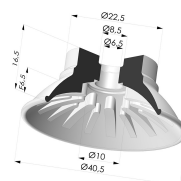

INFORMACIÓN TÉCNICA

| | |
|---------------------------------------|------------|
| Altura (en mm) : | 31.5 |
| Categoría : | Planos |
| Diámetro del labio : | 40.5 |
| Diámetro interior del cuello : | G1/4 |
| Flecha : | 6.5 mm |
| Forma : | Plana |
| Fuerza horizontal : | 54 N |
| Fuerza vertical : | 27 N |
| Gama : | Ventosa |
| Número de fuelles : | 0.5 fuelle |
| Serie : | 99 |

Variantes:

- Referencia de la variante:
99A 40PU 14D-2-GIC
- Color: Rojo
 - Dureza Shore: SH40
 - Materiales: Poliuretano

- Referencia de la variante:
99B 40PU 14D-2-GIC
- Color: Verde
 - Dureza Shore: SH60
 - Materiales: Poliuretano

Productos relacionados:

Conexión Desmontable Macho 1/4G - con Chorro

Referencia del producto: 9M14-2-GIC

Ventosa Plana Serie 99 Ø 40.5 mm

Referencia del producto: 99- 40PU A