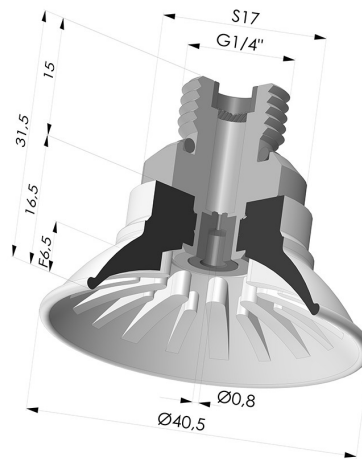

INFORMACIÓN TÉCNICA

| | |
|---------------------------------------|------------|
| Altura (en mm) : | 31.5 |
| Categoría : | Planos |
| Diámetro del labio : | 40.5 |
| Diámetro interior del cuello : | G1/4 |
| Flecha : | 6.5 mm |
| Forma : | Plana |
| Fuerza horizontal : | 54 N |
| Fuerza vertical : | 27 N |
| Gama : | Ventosa |
| Número de fuelles : | 0.5 fuelle |
| Serie : | 99 |

Variantes:

- Referencia de la variante:
99A 40PU 14D-2-GIC
- Color: Rojo
 - Dureza Shore: SH40
 - Materiales: Poliuretano

- Referencia de la variante:
99B 40PU 14D-2-GIC
- Color: Verde
 - Dureza Shore: SH60
 - Materiales: Poliuretano

Productos relacionados:

Conexión Desmontable Macho 1/4G - con Chorro

Referencia del producto: 9M14-2-GIC

Ventosa Plana Serie 99 Ø 40.5 mm

Referencia del producto: 99- 40PU A