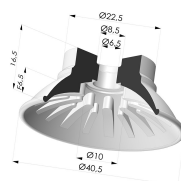

INFORMACIÓN TÉCNICA

Altura (en mm) :	31.5
Categoría :	Planos
Diámetro del labio :	40.5 mm
Diámetro interior del cuello :	Macho G1/4"
Flecha :	6.5 mm
Forma :	Plana
Fuerza horizontal :	54 N
Fuerza vertical :	27 N
Gama :	Ventosa
Número de fuelles :	0.5 fuelle
Serie :	99

Variantes:

- Referencia de la variante:
99A 40PU M14D-4-F
- Color: Rojo
 - Dureza Shore: SH40
 - Materiales: Poliuretano

- Referencia de la variante:
99B 40PU M14D-4-F
- Color: Verde
 - Dureza Shore: SH60
 - Materiales: Poliuretano

Productos relacionados:

Inserto Desmontable Macho 1/4G - con filtro
 Referencia del producto: 9MM14-4-F

Ventosa Plana Serie 99 Ø 40.5 mm
 Referencia del producto: 99- 40PU A