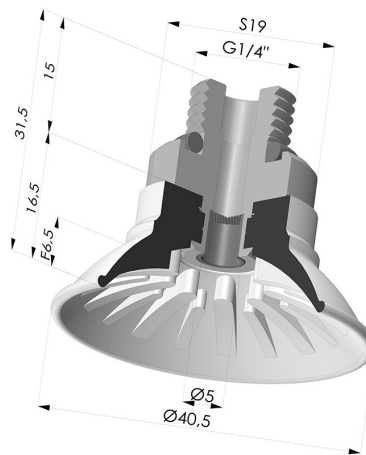

INFORMACIÓN TÉCNICA

Altura (en mm) :	31.5
Categoría :	Planos
Diámetro del labio :	40.5 mm
Diámetro interior del cuello :	Macho G1/4"
Flecha :	6.5 mm
Forma :	Plana
Fuerza horizontal :	54 N
Fuerza vertical :	27 N
Gama :	Ventosa
Número de fuelles :	0.5 fuelle
Serie :	99

Variantes:

- Referencia de la variante:
99A 40PU M14D-4-F
- Color: Rojo
 - Dureza Shore: SH40
 - Materiales: Poliuretano

- Referencia de la variante:
99B 40PU M14D-4-F
- Color: Verde
 - Dureza Shore: SH60
 - Materiales: Poliuretano

Productos relacionados:

Inserto Desmontable Macho 1/4G - con filtro
 Referencia del producto: 9MM14-4-F

Ventosa Plana Serie 99 Ø 40.5 mm
 Referencia del producto: 99- 40PU A