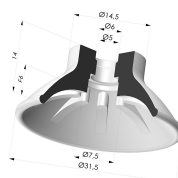

INFORMACIÓN TÉCNICA

| | |
|---------------------------------------|------------|
| Altura (en mm) : | 20 |
| Categoría : | Planos |
| Diámetro del labio : | 31.5 |
| Diámetro interior del cuello : | M5 |
| Flecha : | 6 mm |
| Forma : | Plana |
| Fuerza horizontal : | 32 N |
| Fuerza vertical : | 16 N |
| Gama : | Ventosa |
| Número de fuelles : | 0.5 fuelle |
| Serie : | 99 |

Variantes:

- Referencia de la variante:
99A 30PU FM5F
- Color: Rojo
 - Dureza Shore: SH40
 - Materiales: Poliuretano

- Referencia de la variante:
99B 30PU FM5F
- Color: Verde
 - Dureza Shore: SH60
 - Materiales: Poliuretano

Productos relacionados:

Conexión Desmontable Hembra M5 - con filtro

Referencia del producto: 9PM5-2-F

Ventosa Plana Serie 99 Ø 31.5 mm

Referencia del producto: 99- 30PU A