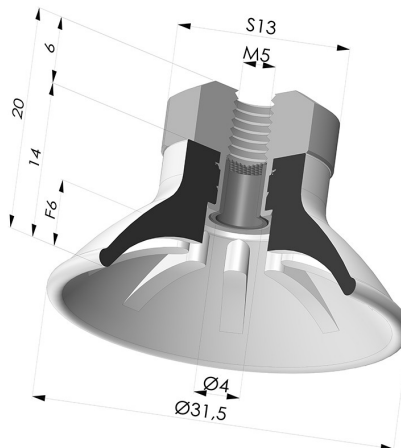

INFORMACIÓN TÉCNICA

| | |
|---------------------------------------|------------|
| Altura (en mm) : | 20 |
| Categoría : | Planos |
| Diámetro del labio : | 31.5 |
| Diámetro interior del cuello : | M5 |
| Flecha : | 6 mm |
| Forma : | Plana |
| Fuerza horizontal : | 32 N |
| Fuerza vertical : | 16 N |
| Gama : | Ventosa |
| Número de fuelles : | 0.5 fuelle |
| Serie : | 99 |

Variantes:

- Referencia de la variante:
99A 30PU FM5F
- Color: Rojo
 - Dureza Shore: SH40
 - Materiales: Poliuretano

- Referencia de la variante:
99B 30PU FM5F
- Color: Verde
 - Dureza Shore: SH60
 - Materiales: Poliuretano

Productos relacionados:

Conexión Desmontable Hembra M5 - con filtro

Referencia del producto: 9PM5-2-F

Ventosa Plana Serie 99 Ø 31.5 mm

Referencia del producto: 99- 30PU A