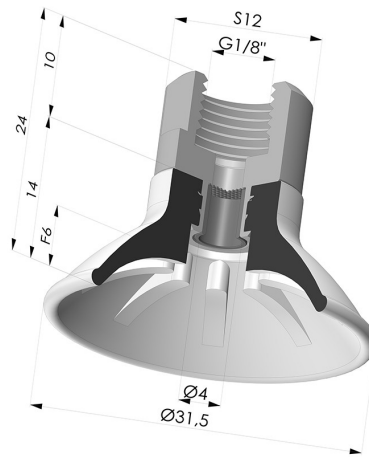

INFORMACIÓN TÉCNICA

Altura (en mm) :	24
Categoría :	Planos
Diámetro del labio :	31.5
Diámetro interior del cuello :	G1/8
Flecha :	6 mm
Forma :	Plana
Fuerza horizontal :	32 N
Fuerza vertical :	16 N
Gama :	Ventosa
Materiales :	Poliuretano
Número de fuelles :	0.5 fuelle
Serie :	99

Variantes:

Referencia de la variante:

99A 30PU F18D-4-F

- Color: Rojo
- Dureza Shore: SH40
- Materiales: Poliuretano

Referencia de la variante:

99B 30PU F18D-4-F

- Color: Verde
- Dureza Shore: SH60
- Materiales: Poliuretano

Productos relacionados:

Inserto Desmontable Hembra 1/8G - con filtro

Referencia del producto: 9PF18-4-F

Ventosa Plana Serie 99 Ø 31.5 mm

Referencia del producto: 99- 30PU A