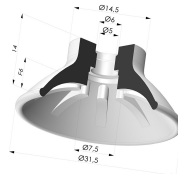

INFORMACIÓN TÉCNICA

Altura (en mm) :	24
Categoría :	Planos
Diámetro del labio :	31.5
Diámetro interior del cuello :	G1/8
Flecha :	6 mm
Forma :	Plana
Fuerza horizontal :	32 N
Fuerza vertical :	16 N
Gama :	Ventosa
Materiales :	Poliuretano
Número de fuelles :	0.5 fuelle
Serie :	99

Variantes:

Referencia de la variante:

99A 30PU F18D-4-F

- Color: Rojo
- Dureza Shore: SH40
- Materiales: Poliuretano

Referencia de la variante:

99B 30PU F18D-4-F

- Color: Verde
- Dureza Shore: SH60
- Materiales: Poliuretano

Productos relacionados:

Inserto Desmontable Hembra 1/8G - con filtro

Referencia del producto: 9PF18-4-F

Ventosa Plana Serie 99 Ø 31.5 mm

Referencia del producto: 99- 30PU A