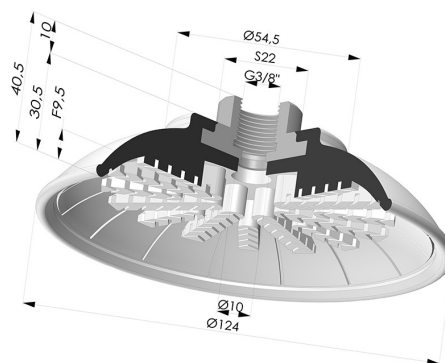

INFORMACIÓN TÉCNICA

Altura (en mm) :	40
Categoría :	Planos
Diámetro del labio :	124
Diámetro interior del cuello :	G3/8
Flecha :	9.5 mm
Forma :	Plana
Fuerza horizontal :	516 N
Fuerza vertical :	258 N
Gama :	Ventosa
Número de fuelles :	0.5 fuelle
Serie :	99

Variantes:

- Referencia de la variante:
99A 120PU F38
- Color: Rojo
 - Dureza Shore: SH40
 - Materiales: Poliuretano

- Referencia de la variante:
99B 120PU F38
- Color: Verde
 - Dureza Shore: SH60
 - Materiales: Poliuretano

Productos relacionados:

Ventosa Plana Serie 99 Ø 124 mm con Inserto Macho G3/8"

Referencia del producto: 99- 120PU M38