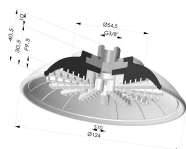

INFORMACIÓN TÉCNICA

Altura (en mm) :	40
Categoría :	Planos
Diámetro del labio :	124
Diámetro interior del cuello :	G3/8
Flecha :	9.5 mm
Forma :	Plana
Fuerza horizontal :	516 N
Fuerza vertical :	258 N
Gama :	Ventosa
Número de fuelles :	0.5 fuelle
Serie :	99

Variantes:

- Referencia de la variante:
99A 120PU F38
- Color: Rojo
 - Dureza Shore: SH40
 - Materiales: Poliuretano

- Referencia de la variante:
99B 120PU F38
- Color: Verde
 - Dureza Shore: SH60
 - Materiales: Poliuretano

Productos relacionados:

Ventosa Plana Serie 99 Ø 124 mm con Inserto Macho G3/8"

Referencia del producto: 99- 120PU M38