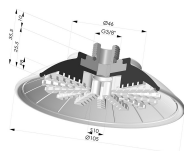

### INFORMACIÓN TÉCNICA

Altura (en mm) :	35.5
Categoría :	Planos
Diámetro del labio :	105
Diámetro interior del cuello :	G3/8
Flecha :	8 mm
Forma :	Plana
Fuerza horizontal :	374 N
Fuerza vertical :	187 N
Gama :	Ventosa
Número de fuelles :	0.5 fuelle
Serie :	99

### Variantes:

Referencia de la variante:

**99A 100PU F38**

- Color: Rojo
- Dureza Shore: SH40
- Materiales: Poliuretano

Referencia de la variante:

**99B 100PU F38**

- Color: Verde
- Dureza Shore: SH60
- Materiales: Poliuretano

### Productos relacionados:

**Ventosa Plana Serie 99 Ø 105 mm con Inserto Macho G3/8"**

Referencia del producto: 99- 100PU M38