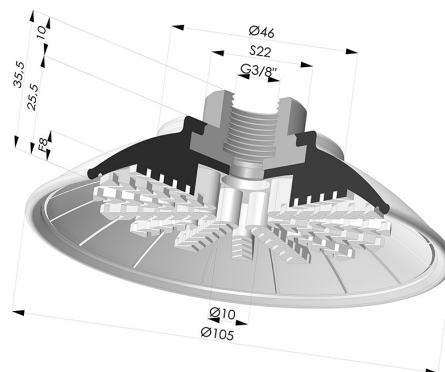

### INFORMACIÓN TÉCNICA

Altura (en mm) :	35.5
Categoría :	Planos
Diámetro del labio :	105
Diámetro interior del cuello :	G3/8
Flecha :	8 mm
Forma :	Plana
Fuerza horizontal :	374 N
Fuerza vertical :	187 N
Gama :	Ventosa
Número de fuelles :	0.5 fuelle
Serie :	99

### Variantes:

Referencia de la variante:

**99A 100PU F38**

- Color: Rojo
- Dureza Shore: SH40
- Materiales: Poliuretano

Referencia de la variante:

**99B 100PU F38**

- Color: Verde
- Dureza Shore: SH60
- Materiales: Poliuretano

### Productos relacionados:

**Ventosa Plana Serie 99 Ø 105 mm con Inserto Macho G3/8"**

Referencia del producto: 99- 100PU M38