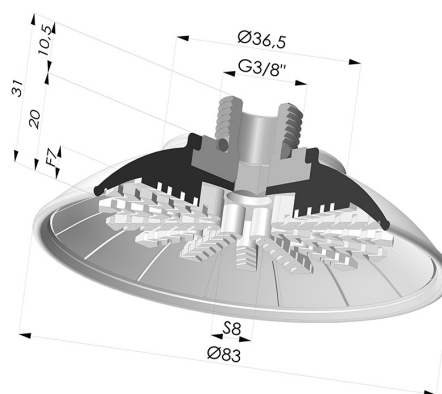

INFORMACIÓN TÉCNICA

Altura (en mm) :	30.8
Categoría :	Planos
Diámetro del labio :	83 mm
Diámetro interior del cuello :	Macho G3/8"
Flecha :	7mm
Forma :	Plana
Fuerza horizontal :	231 N
Fuerza vertical :	115 N
Gama :	Ventosa
Número de fuelles :	0.5 fuelle
Serie :	99

Variantes:

Referencia de la variante:

99A 80PU M38

- Color: Rojo
- Dureza Shore: SH40
- Materiales: Poliuretano

Referencia de la variante:

99B 80PU M38

- Color: Verde
- Dureza Shore: SH60
- Materiales: Poliuretano

Productos relacionados:

Ventosa Plana Serie 99 Ø 82.6 mm con Inserto Hembra G3/8"

Referencia del producto: 99- 80PU F38