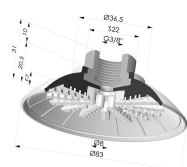

INFORMACIÓN TÉCNICA

Altura (en mm) :	30.8
Categoría :	Planos
Diámetro del labio :	83 mm
Diámetro interior del cuello :	Macho G3/8"
Flecha :	7mm
Forma :	Plana
Fuerza horizontal :	231 N
Fuerza vertical :	115 N
Gama :	Ventosa
Número de fuelles :	0.5 fuelle
Serie :	99

Variantes:

Referencia de la variante:

99A 80PU M38

- Color: Rojo
- Dureza Shore: SH40
- Materiales: Poliuretano

Referencia de la variante:

99B 80PU M38

- Color: Verde
- Dureza Shore: SH60
- Materiales: Poliuretano

Productos relacionados:

Ventosa Plana Serie 99 Ø 82.6 mm con Inserto Hembra G3/8"

Referencia del producto: 99- 80PU F38