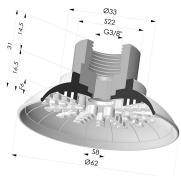

INFORMACIÓN TÉCNICA

Altura (en mm) :	32.5
Categoría :	Planos
Diámetro del labio :	62 mm
Diámetro interior del cuello :	Macho G3/8"
Flecha :	6 mm
Forma :	Plana
Fuerza horizontal :	130 N
Fuerza vertical :	65 N
Gama :	Ventosa
Número de fuelles :	0.5 fuelle
Serie :	99

Variantes:

- Referencia de la variante:
99A 60PU M38
- Color: Rojo
 - Dureza Shore: SH40
 - Materiales: Poliuretano

- Referencia de la variante:
99B 60PU M38
- Color: Verde
 - Dureza Shore: SH60
 - Materiales: Poliuretano

Productos relacionados:

Ventosa Plana Serie 99 Ø 62 mm con Inserto Hembra G3/8"

Referencia del producto: 99- 60PU F38