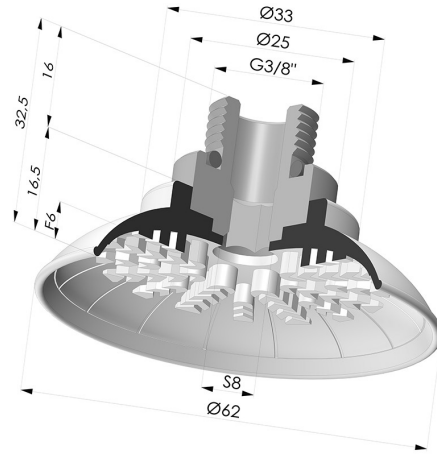

INFORMACIÓN TÉCNICA

Altura (en mm) :	32.5
Categoría :	Planos
Diámetro del labio :	62 mm
Diámetro interior del cuello :	Macho G3/8"
Flecha :	6 mm
Forma :	Plana
Fuerza horizontal :	130 N
Fuerza vertical :	65 N
Gama :	Ventosa
Número de fuelles :	0.5 fuelle
Serie :	99

Variantes:

- Referencia de la variante:
99A 60PU M38
- Color: Rojo
 - Dureza Shore: SH40
 - Materiales: Poliuretano

- Referencia de la variante:
99B 60PU M38
- Color: Verde
 - Dureza Shore: SH60
 - Materiales: Poliuretano

Productos relacionados:

Ventosa Plana Serie 99 Ø 62 mm con Inserto Hembra G3/8"

Referencia del producto: 99- 60PU F38