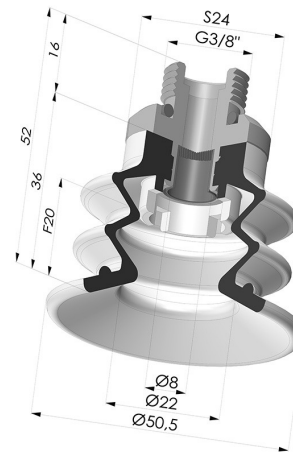

INFORMACIÓN TÉCNICA

Altura (en mm) :	52
Categoría :	Fuelles
Diámetro del labio :	50 mm
Diámetro interior del cuello :	Macho G3/8"
Flecha :	20 mm
Forma :	2,5 Fuelles
Fuerza horizontal :	78.5 N
Fuerza vertical :	39.5 N
Gama :	Ventosa
Número de fuelles :	2,5 fuelles
Serie :	96C

Variantes:

Referencia de la variante:

96C 50PU M38D-4-F

- Color: Verde / Amarillo
- Dureza Shore: SH60 / SH30
- Materiales: Poliuretano

Productos relacionados:

Ventosa 2.5 Fuelles Serie 96C Ø 50MM
Referencia del producto: 96C 50-- A

Ventosa 2.5 Fuelles Serie 96C Ø 20MM
Referencia del producto: FIBS 96 50

Inserto Desmontable Macho 3/8G - con filtro
Referencia del producto: 9GM38-4-F