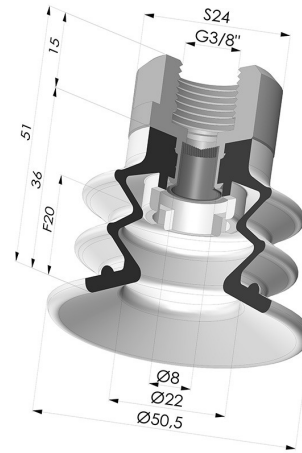

INFORMACIÓN TÉCNICA

Altura (en mm) :	51
Categoría :	Fuelles
Diámetro del labio :	50 mm
Diámetro interior del cuello :	Macho G3/8"
Flecha :	20 mm
Forma :	2,5 Fuelles
Fuerza horizontal :	78.5 N
Fuerza vertical :	39.5 N
Gama :	Ventosa
Número de fuelles :	2,5 fuelles
Serie :	96C

Variantes:

Referencia de la variante:

96C 50PU F38D-4-F

- Color: Verde / Amarillo
- Dureza Shore: SH60 / SH30
- Materiales: Poliuretano

Productos relacionados:

Ventosa 2.5 Fuelles Serie 96C Ø 50MM
Referencia del producto: 96C 50-- A

Ventosa 2.5 Fuelles Serie 96C Ø 20MM
Referencia del producto: FIBS 96 50

Inserto Desmontable Hembra 3/8G - con filtro
Referencia del producto: 9GF38-4-F